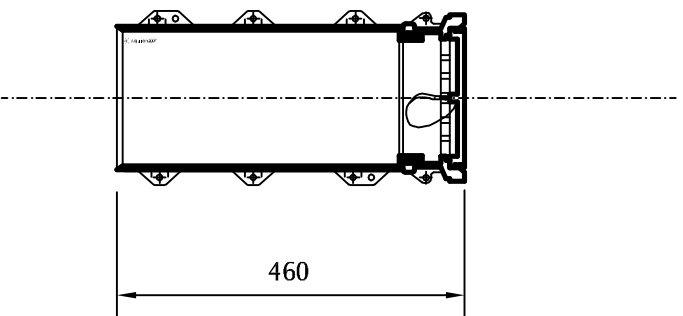

Teleskopické části šachty Hydroplas M 1:10

Příslušenství

Horní část šachty

Spodní část šachty

Izolační blok (pohled, půdorys)

Klíč pro uzavírací ventil

Tabulka pro označení

Vodoměr