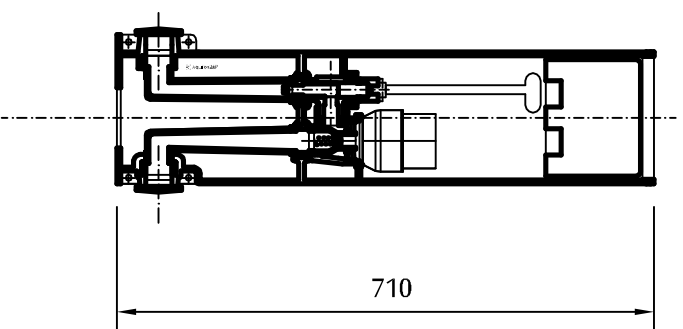

Teleskopické části šachty Hydroplas M 1:10

Příslušenství

Horní část šachty

Spodní část šachty

Izolační blok (pohled, půdorys)

Klíč pro uzavírací ventil

Tabulka pro označení

Vodoměr