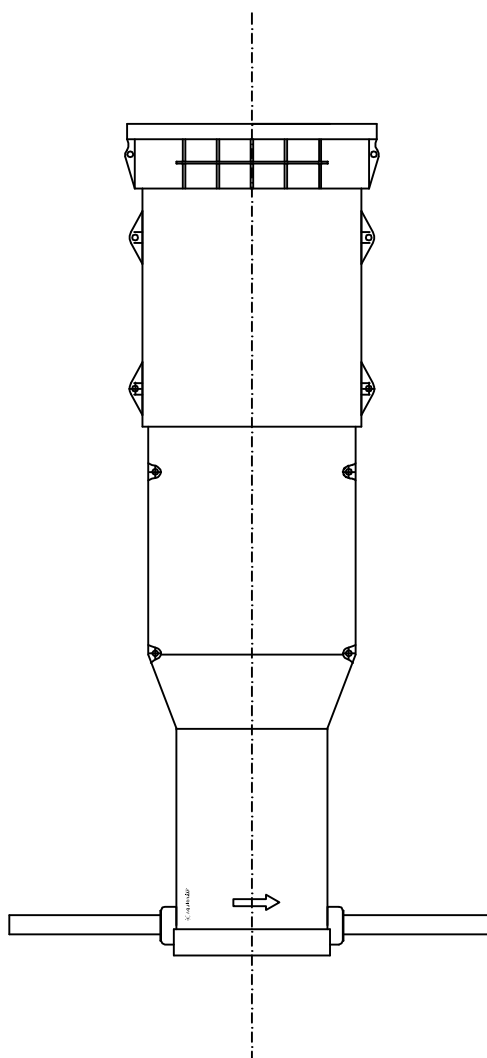

Pohled na šachtu Atplas In-line s rychlospojkami PE 25 nebo 32 mm M 1:10

PE 25 nebo 32 mm
Délka 200-2000 mm

PE 25 nebo 32 mm
Délka 200-2000 mm